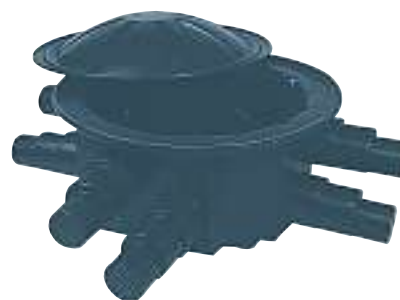

Tilbehør

Fordelerbrønd

Brønd, låg, skruer, spændeskiver, møtrikker og montageanvisning

Varebeskrivelse	Varenr.
Fordelerbrønd DN 16–100	69783

Forsegling

Manchetter til Ø76, 91, 126 og 162, slibebånd og centreringsring

Dimension i mm	Varenr.
til udvendig diameter CALPEX® 76	69790
til udvendig diameter CALPEX® 91	69789
til udvendig diameter CALPEX® 111	69788
til udvendig diameter CALPEX® 126	69787
til udvendig diameter CALPEX® 142	69786
til udvendig diameter CALPEX® 162	69785
til udvendig diameter CALPEX® 182	18270

Udlejningsværktøj

Varebeskrivelse	Varenr.
Manuelt presværktøj REHAU DN 16–32 (5/8–1 1/4")	68729

Varebeskrivelse	Varenr.
Ekspansionsværktøj REHAU DN 40–100 (1 1/2–4")	68740
Presværktøj REHAU DN 40–100 (1 1/2–4")	63593